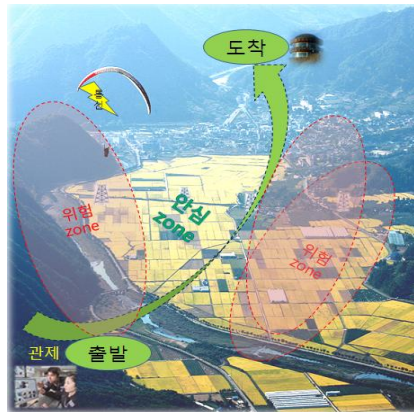

긴급상황에 대처할 수 있는가!

단순히 아이의 위치를 보호자에게 알리는 데에 그치는 타 서비스와 달리 지니콜 I는 에스원이 보유한 국내 최대의 출동 인프라를 바탕으로 전국 어디든 에스원 안전요원이 신속하게 출동, 아이의 안전을 지켜드립니다.

- 긴급통보 서비스 -

글라이더가 조난 시 긴급버튼을 누르면 긴급신호가 송신되고 홈페이지에서 등록된 클럽회장에게 SMS로 통보, 관제센터에서 상황 파악을 위해 운영자와 통화(역 체크) 가능합니다. 인터넷, 휴대폰으로 위치 확인 가능

위치정보를 통한 운영자의 요청이 있을 경우 소재장소에 급파하여 글라이더의 위치를 확보, 주변지역을 검색하며 필요에 따라 119 구조대 통보

- 안심/위험ZONE 및 자동위치 서비스 -

- 안심/위험ZONE을 설정하면 해당 구역을 이탈/진입 시 운영자에게 SMS통보
- 설정 시간에 따라 단말기의 위치를 긴급연락처에 SMS 통보 (시간설정법은 휴대폰 ALARM 설정과 유사 1日 최대 10회)